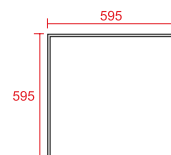

LED PANEL DRI 60x60 Pannelli LED • LED panels

QUALIKO

CE EMC IP20 RoHS

Optional: suspension kit - Part N°: BPLKIT4X150C

Optional: ceiling kit - Part N°: BPLKITCEIL1B

Optional: wall kit - Part N°: BPLKITWALL0B

Optional: spring kit Part N°: BPLKITSPRING

Optional: closed ceiling kit (60x60 only)
Part N°: BPLKITBOX00B White

Type	Part N°	Dimensions (mm)	Input (V)	Colour	Frame colour	°Kelvin	Lumen	Power (W)	Packing box dimensions (mm)	Weight (kg)
60x60 CW	BPL6060DRICB	595x595x10,5h	200±240	Cool White	White	6000°K	3918	36	670x620x30h	3,7
60x60 NW	BPL6060DRINB	595x595x10,5h	200±240	Natural White	White	4200°K	3407	36	670x620x30h	3,7
60x60 WW	BPL6060DRIWB	595x595x10,5h	200±240	Warm White	White	3000°K	2895	36	670x620x30h	3,7
60x60 UGR NW	BPL60UGDRNB	595x595x10,5h	200±240	Natural White	White	4200°K	3855	36	670x620x30h	3,7

🇮🇹 Pannello LED 60x60 DRI

- Cornice e struttura in alluminio
- Adatto per sostituire incassi standard per tubi fluo
- Grande omogeneità luminosa
- Funziona in bassa tensione con trasformatore 1A incluso
- Versione UGR <19 disponibile

🇬🇧 LED panel 60x60 DRI

- Structure and frame in aluminum
- Suitable for replacing standard fixtures for fluo tubes
- Great homogeneity of light
- Safety low voltage with 1A drivers included
- UGR <19 version available

🇩🇪 LED-Tafel 60x60 DRI

- Rahme und Körper aus Aluminium
- Für direkten Ersatz von standard Leuchtstoffröhren geeignet
- Groß Homogenität des Lichts- Dicke 10,5 mm
- 1A Led-Treiber dabei geliefert
- Ausführung UGR <19 verfügbar

🇫🇷 Panneau LED 60x60 DRI

- Encadrement et corps en aluminium
- Approprié pour le remplacement des encastrables standard à tubes fluo
- Luminosité très homogène

- Il marche en basse tension avec un convertisseur 1A livré avec
- Version UGR <19 disponible