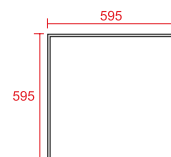

LED PANEL DRI 60x60 Pannelli LED • LED panels

QUALIKO

CE EMC IP20 RoHS

Optional: suspension kit - Part N°: BPLKIT4X150C

Optional: ceiling kit - Part N°: BPLKITCEILB

Optional: wall kit - Part N°: BPLKITWALLOB

Optional: spring kit Part N°: BPLKITSPRING

Optional: closed ceiling kit (60x60 only)
Part N°: BPLKITBOX00B White

Type	Part N°	Dimensions (mm)	Input (V)	Colour	Frame colour	°Kelvin	Lumen	Power (W)	Packing box dimensions (mm)	Weight (kg)
60x60 CW	BPL6060DRICB	595x595x10,5h	200±240	Cool White	White	6000°K	3918	36	670x620x30h	3,7
60x60 NW	BPL6060DRINB	595x595x10,5h	200±240	Natural White	White	4200°K	3407	36	670x620x30h	3,7
60x60 WW	BPL6060DRIWB	595x595x10,5h	200±240	Warm White	White	3000°K	2895	36	670x620x30h	3,7
60x60 UGR NW	BPL60UGDRNB	595x595x10,5h	200±240	Natural White	White	4200°K	3855	36	670x620x30h	3,7

🇮🇹 Pannello LED 60x60 DRI

- Cornice e struttura in alluminio
- Adatto per sostituire incassi standard per tubi fluo
- Grande omogeneità luminosa
- Funziona in bassa tensione con trasformatore 1A incluso
- Versione UGR <19 disponibile

🇬🇧 LED panel 60x60 DRI

- Structure and frame in aluminum
- Suitable for replacing standard fixtures for fluo tubes
- Great homogeneity of light
- Safety low voltage with 1A drivers included
- UGR <19 version available

🇩🇪 LED-Tafel 60x60 DRI

- Rahme und Körper aus Aluminium
- Für direkten Ersatz von standard Leuchtstoffröhren geeignet
- Groß Homogenität des Lichts- Dicke 10,5 mm
- 1A Led-Treiber dabei geliefert
- Ausführung UGR <19 verfügbar

🇫🇷 Panneau LED 60x60 DRI

- Encadrement et corps en aluminium
- Approprié pour le remplacement des encastrables standard à tubes fluo
- Luminosité très homogène

- Il marche en basse tension avec un convertisseur 1A livré avec
- Version UGR <19 disponible