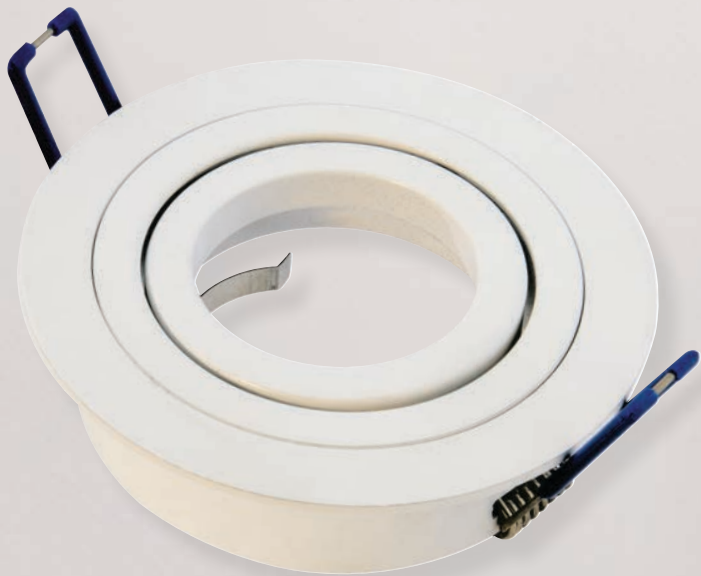

Incassi Alluminio • Aluminium fixtures