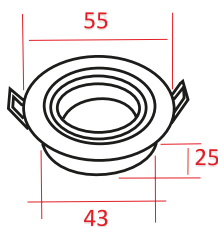

Type	Part N°	Dimensions (mm)	Standard	Colour	 (mm)	Packing box dimensions (mm)	Packing box weight (kg)
BASIC 50	B11265E50T1A	Ø78	MR16	Aluminium	Ø60	95x75x45h	0,090
BASIC 35	B10701E35T1A	Ø53	MR11	Aluminium	Ø43	95x80x50h	0,055

- Aluminum body
- Not Adjustable
- To be used in counter ceilings

Germany Aluminium-Einbaustrahler (für LED-Module)

- Aluminiumkörper
- Starr
- Einsatz in Hängedecken, Befestigung durch Sprengingen

France Spots encastrables en Aluminium (pour platine LED)

BASIC 35

BASIC 50

Incassi Alluminio • Aluminium fixtures

Type	Part N°	Dimensions (mm)	Standard	Colour	 (mm)	Packing box dimensions (mm)	Packing box weight (kg)
INKA T1A	B13506035T1A	Ø70	MR11	Aluminium	Ø60	100x80x45h	0,080
INKA T1N	B13505035T1N	Ø70	MR11	Black	Ø60	100x80x45h	0,080