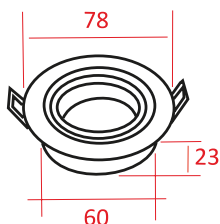

Type	Part N°	Dimensions (mm)	Standard	Colour	 (mm)	Packing box dimensions (mm)	Packing box weight (kg)
BASIC 50	B11265E50T1A	Ø78	MR16	Aluminium	Ø60	95x75x45h	0,090
BASIC 35	B10701E35T1A	Ø53	MR11	Aluminium	Ø43	95x80x50h	0,055

- Aluminum body
- Not Adjustable
- To be used in counter ceilings

Germany Aluminium-Einbaustrahler (für LED-Module)

- Aluminiumkörper
- Starr
- Einsatz in Hängedecken, Befestigung durch Sprengingen

France Spots encastrables en Aluminium (pour platine LED)

BASIC 35

BASIC 50

Incassi Alluminio • Aluminium fixtures

Type	Part N°	Dimensions (mm)	Standard	Colour	 (mm)	Packing box dimensions (mm)	Packing box weight (kg)
INKA T1A	B13506035T1A	Ø70	MR11	Aluminium	Ø60	100x80x45h	0,080
INKA T1N	B13505035T1N	Ø70	MR11	Black	Ø60	100x80x45h	0,080