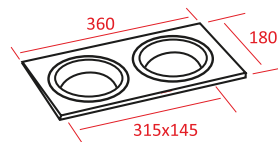

Spain Focos empotrables de Aluminio (para Módulos de LED)

- Cuerpo de aluminio
- Ajustable
- Para ser utilizado en techo