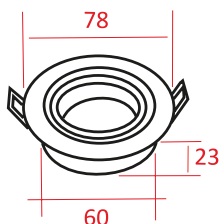

Type	Part N°	Dimensions (mm)	Standard	Colour	 (mm)	Packing box dimensions (mm)	Packing box weight (kg)
BASIC 50	B11265E50T1A	Ø78	MR16	Aluminium	Ø60	95x75x45h	0,090
BASIC 35	B10701E35T1A	Ø53	MR11	Aluminium	Ø43	95x80x50h	0,055

- Aluminum body
- Not Adjustable
- To be used in counter ceilings

Germany Aluminium-Einbaustrahler (für LED-Module)

- Aluminiumkörper
- Starr
- Einsatz in Hängedecken, Befestigung durch Sprenglingen

France Spots encastrables en Aluminium (pour platine LED)

BASIC 35

BASIC 50

Incassi Alluminio • Aluminium fixtures

Type	Part N°	Dimensions (mm)	Standard	Colour	 (mm)	Packing box dimensions (mm)	Packing box weight (kg)
INKA T1A	B13506035T1A	Ø70	MR11	Aluminium	Ø60	100x80x45h	0,080
INKA T1N	B13505035T1N	Ø70	MR11	Black	Ø60	100x80x45h	0,080