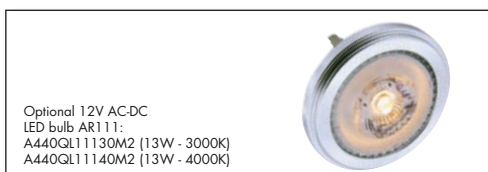

Focos empotrables de Aluminio (para Módulos de LED)

- Cuerpo de aluminio
- Ajustable
- Para ser utilizado en techo