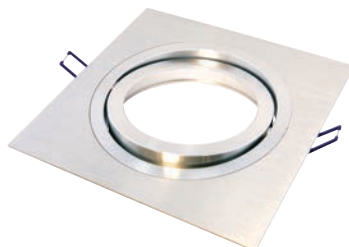

Spain Focos empotrables de Aluminio (para Módulos de LED)

- Cuerpo de aluminio
- Ajustable
- Para ser utilizado en techo