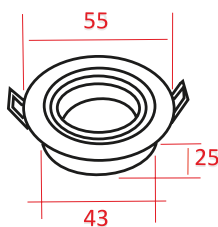

Type	Part N°	Dimensions (mm)	Standard	Colour	 (mm)	Packing box dimensions (mm)	Packing box weight (kg)
BASIC 50	B11265E50T1A	Ø78	MR16	Aluminium	Ø60	95x75x45h	0,090
BASIC 35	B10701E35T1A	Ø53	MR11	Aluminium	Ø43	95x80x50h	0,055

- Aluminum body
- Not Adjustable
- To be used in counter ceilings

Germany Aluminium-Einbaustrahler (für LED-Module)

- Aluminiumkörper
- Starr
- Einsatz in Hängedecken, Befestigung durch Sprenglingen

France Spots encastrables en Aluminium (pour platine LED)

BASIC 35

BASIC 50

Incassi Alluminio • Aluminium fixtures

Type	Part N°	Dimensions (mm)	Standard	Colour	 (mm)	Packing box dimensions (mm)	Packing box weight (kg)
INKA T1A	B13506035T1A	Ø70	MR11	Aluminium	Ø60	100x80x45h	0,080
INKA T1N	B13505035T1N	Ø70	MR11	Black	Ø60	100x80x45h	0,080