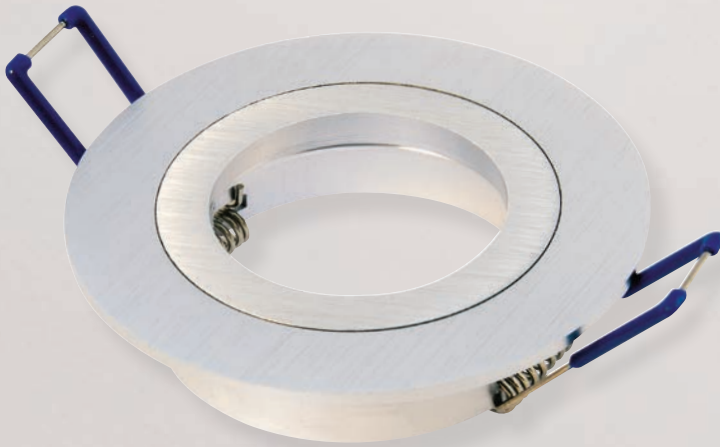

Incassi Alluminio • Aluminium fixtures