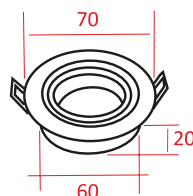

Focos empotrables de Aluminio (para Módulos de LED)

- Cuerpo de aluminio
- Ajustable
- Para ser utilizado en techo