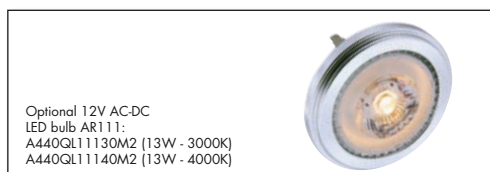

Spain Focos empotrables de Aluminio (para Módulos de LED)

- Cuerpo de aluminio
- Ajustable
- Para ser utilizado en techo