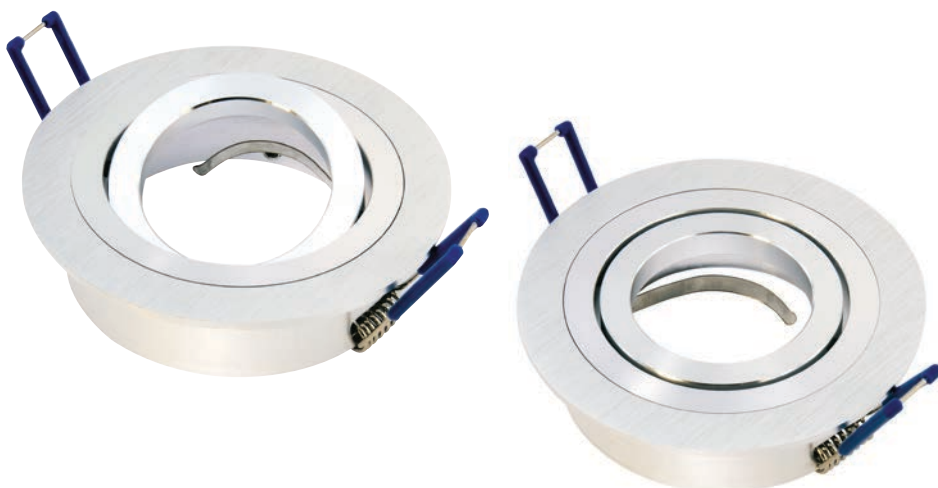

Type	Part N°	Dimensions (mm)	Standard	Colour	Ø (mm)	Packing box dimensions (mm)	Packing box weight (kg)
MAYA T1A	B10221050T1A	Ø93	MR16	Aluminium	80	100x100x50h	0,16
MAYA T1N	B10231050T1N	Ø93	MR16	Black	80	100x100x50h	0,16
MAYA T1B	B10221050T1B	Ø93	MR16	White	80	100x100x50h	0,16

Vedere pagina 168 per i kit che includono la lampadina LED - See page 168 for kits including LED lamp

Italy Faretto per incasso in Alluminio (per Moduli LED)

- Corpo in alluminio
- Orientabile
- Per utilizzo in controsoffitti, fissaggio con molle

UK Recessed Aluminium light fixtures (for LED Modules)

- Aluminium body
- Adjustable
- To be used in counter ceilings

Germany Aluminium-Einbaustrahler (für LED-Module)

- Aluminiumkörper
- Schwenkbar
- Einsatz in Hängedecken, Befestigung durch Sprengringen

France Spots encastrables en Aluminium (pour platine LED)

- Corps en aluminium
- Orientable
- Pour utilisation en faux-plafond, fixation avec ressorts

Spain Focos empotrables de Aluminio (para Módulos de LED)

- Cuerpo de aluminio
- Ajustable
- Para ser utilizado en techo