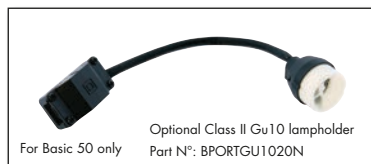

Vedere pagina 168 per i kit che includono la lampadina LED - See page 168 for kits including LED lamp

Type	Part N°	Dimensions (mm)	Standard	Colour	(mm)	Packing box dimensions (mm)	Packing box weight (kg)
BASIC 50	B11265E50T1A	Ø78	MR16	Aluminium	Ø60	95x75x45h	0,090
BASIC 35	B10701E35T1A	Ø53	MR11	Aluminium	Ø43	95x80x50h	0,055

Italy Faretto per incasso in Alluminio (per Moduli LED)

- Corpo in alluminio
- Orientamento fisso
- Per utilizzo in controsoffitti, fissaggio con molle

UK Recessed Aluminium light fixtures (for LED Modules)

- Aluminum body
- Not Adjustable
- To be used in counter ceilings

Germany Aluminium-Einbaustrahler (für LED-Module)

- Aluminiumkörper
- Starr
- Einsatz in Hängedecken, Befestigung durch Sprengingen

France Spots encastrables en Aluminium (pour platine LED)

- Corps en aluminium
- Orientation fixée
- Pour utilisation en faux-plafond, fixation avec ressorts

Spain Focos empotrables de Aluminio (para Módulos de LED)

- Cuerpo de aluminio
- No ajustable
- Para ser utilizado en techo