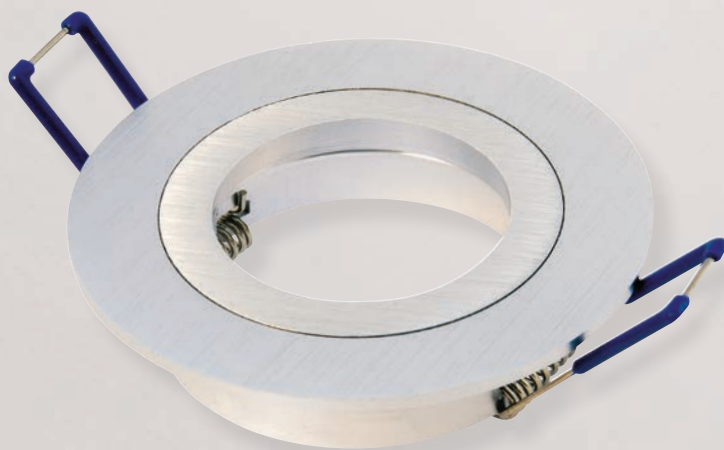

Incassi Alluminio • Aluminium fixtures