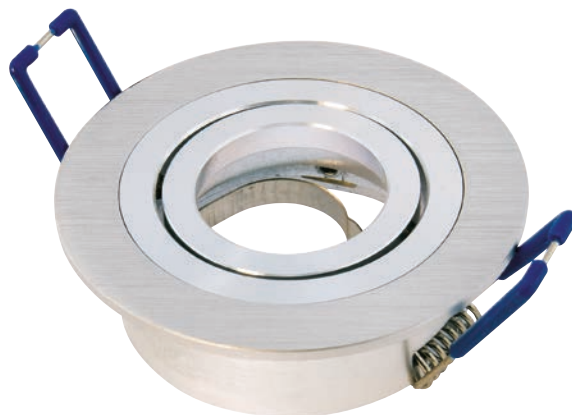

- Spot LED Orientabile**
- Struttura in alluminio – Colore bianco o nero
 - Orientabile su due assi
 - Installazione a parete o plafone
 - Portalampada GU10 incluso

- Adjustable LED spot**
- Aluminum structure - White or black color
 - Adjustable on two axes
 - Wall or ceiling installation
 - GU10 lamp holder included

- Einstellbarer LED-Spot**
- Aluminiumstruktur - Weiße oder schwarze Farbe
 - Einstellbar auf zwei Achsen
 - Wand- oder Deckenmontage
 - GU10 Lampenfassung enthalten

- Spot à LED orientable**
- Corps en aluminium – Couleur blanche ou noire
 - Orientable sur deux axes
 - Fixation sur le mur ou au plafond
 - Équipé de douille GU10

BASIC 35

BASIC 50

Incassi Alluminio • Aluminium fixtures

Type	Part N°	Dimensions (mm)	Standard	Colour	 (mm)	Packing box dimensions (mm)	Packing box weight (kg)
INKA T1A	B13506035T1A	Ø70	MR11	Aluminium	Ø60	100x80x45h	0,080
INKA T1N	B13505035T1N	Ø70	MR11	Black	Ø60	100x80x45h	0,080

 **Aluminium-Einbaustrahler (für LED-Module)**

- Aluminiumkörper
- Schwenkbar
- Einsatz in Hängedecken, Befestigung durch Sprengringen

 **Spots encastrables en Aluminium (pour platine LED)**

- Corps en aluminium
- Orientable
- Pour utilisation en faux-plafond, fixation avec ressorts