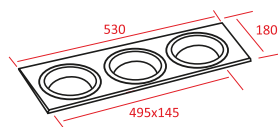

Spain Focos empotrables de Aluminio (para Módulos de LED)

- Cuerpo de aluminio
- Ajustable
- Para ser utilizado en techo