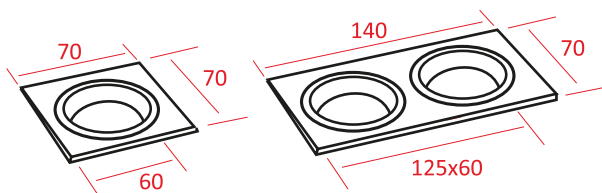

Focos empotrables de Aluminio (para Módulos de LED)

- Cuerpo de aluminio
- Ajustable
- Para ser utilizado en techo