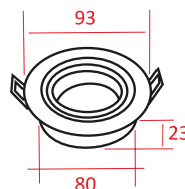

Spain Focos empotrables de Aluminio (para Módulos de LED)

- Cuerpo de aluminio
- Ajustable
- Para ser utilizado en techo