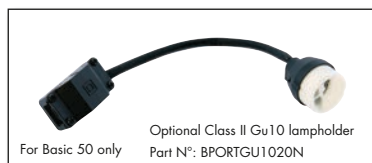

Vedere pagina 168 per i kit che includono la lampadina LED - See page 168 for kits including LED lamp

Type	Part N°	Dimensions (mm)	Standard	Colour	(mm)	Packing box dimensions (mm)	Packing box weight (kg)
BASIC 50	B11265E50T1A	Ø78	MR16	Aluminium	Ø60	95x75x45h	0,090
BASIC 35	B10701E35T1A	Ø53	MR11	Aluminium	Ø43	95x80x50h	0,055

Italy Faretto per incasso in Alluminio (per Moduli LED)

- Corpo in alluminio
- Orientamento fisso
- Per utilizzo in controsoffitti, fissaggio con molle

UK Recessed Aluminium light fixtures (for LED Modules)

- Aluminum body
- Not Adjustable
- To be used in counter ceilings

Germany Aluminium-Einbaustrahler (für LED-Module)

- Aluminiumkörper
- Starr
- Einsatz in Hängedecken, Befestigung durch Sprenglingen

France Spots encastrables en Aluminium (pour platine LED)

- Corps en aluminium
- Orientation fixée
- Pour utilisation en faux-plafond, fixation avec ressorts

Spain Focos empotrables de Aluminio (para Módulos de LED)

- Cuerpo de aluminio
- No ajustable
- Para ser utilizado en techo