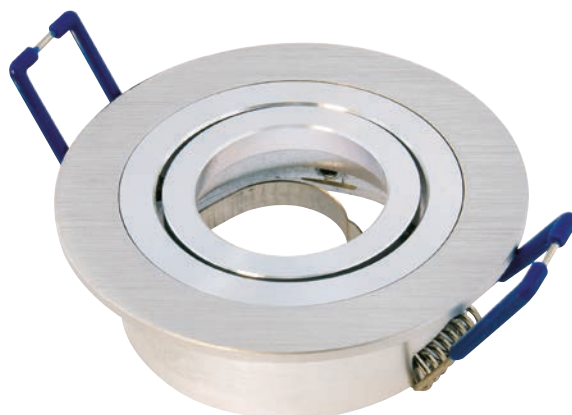

- Einstellbarer LED-Spot**
- Aluminiumstruktur - Weiße oder schwarze Farbe
 - Einstellbar auf zwei Achsen
 - Wand- oder Deckenmontage
 - GU10 Lampenfassung enthalten

- Spot à LED orientable**
- Corps en aluminium – Couleur blanche ou noire
 - Orientable sur deux axes
 - Fixation sur le mur ou au plafond
 - Équipé de douille GU10

BASIC 35

BASIC 50

Incassi Alluminio • Aluminium fixtures

Type	Part N°	Dimensions (mm)	Standard	Colour	 (mm)	Packing box dimensions (mm)	Packing box weight (kg)
INKA T1A	B13506035T1A	Ø70	MR11	Aluminium	Ø60	100x80x45h	0,080
INKA T1N	B13505035T1N	Ø70	MR11	Black	Ø60	100x80x45h	0,080

 **Faretti per incasso in Alluminio (per Moduli LED)**

- Corpo in alluminio
- Orientabile
- Per utilizzo in controsoffitti, fissaggio con molle

 **Recessed Aluminium light fixtures (for LED Modules)**

- Aluminum body
- Adjustable
- To be used in counter ceilings

 **Aluminium-Einbaustrahler (für LED-Module)**

- Aluminiumkörper
- Schwenkbar
- Einsatz in Hängedecken, Befestigung durch Sprengringen

 **Spots encastrables en Aluminium (pour platine LED)**

- Corps en aluminium
- Orientable
- Pour utilisation en faux-plafond, fixation avec ressorts