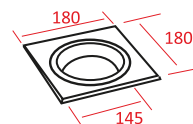

Spain Focos empotrables de Aluminio (para Módulos de LED)

- Cuerpo de aluminio
- Ajustable
- Para ser utilizado en techo