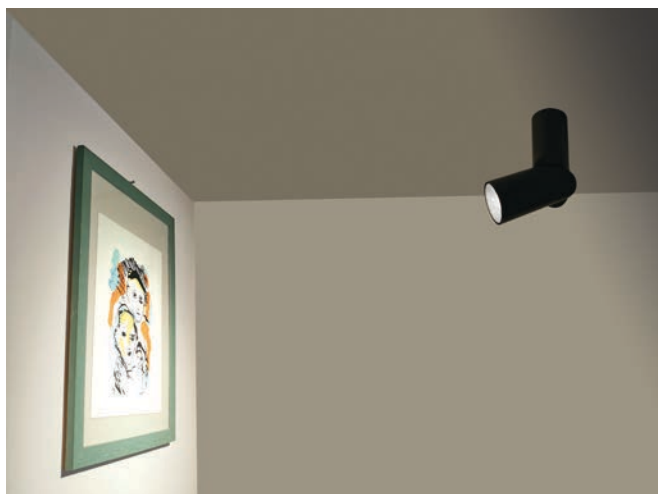

Vedere pagina 168 per i kit che includono la lampadina LED - See page 168 for kits including LED lamp

Type	Part N°	Dimensions (mm)	Standard	Colour	Packing box dimensions (mm)	Packing box weight (kg)
SWING BLACK	BJ1402050T1N	Ø57,5x190h	MR16	Black	100x75x255h	0,46
SWING WHITE	BJ1402050T1B	Ø57,5x190h	MR16	White	100x75x255h	0,46

1. **Spot LED Orientabile**
2. Struttura in alluminio – Colore bianco o nero
   - Orientabile su due assi
   - Installazione a parete o plafone
   - Portalampada GU10 incluso

1. **Adjustable LED spot**
2. Aluminum structure - White or black color
   - Adjustable on two axes
   - Wall or ceiling installation
   - GU10 lamp holder included

1. **Einstellbarer LED-Spot**
2. Aluminiumstruktur - Weiße oder schwarze Farbe
   - Einstellbar auf zwei Achsen
   - Wand- oder Deckenmontage
   - GU10 Lampenfassung enthalten

1. **Spot à LED orientable**
2. Corps en aluminium – Couleur blanche ou noire
   - Orientable sur deux axes
   - Fixation sur le mur ou au plafond
   - Équipé de douille GU10

1. **Punto LED ajustable**
2. Estructura de aluminio - Color blanco o negro
   - Ajustable en dos ejes.
   - Instalación en pared o techo
   - Portalámparas GU10 incluido