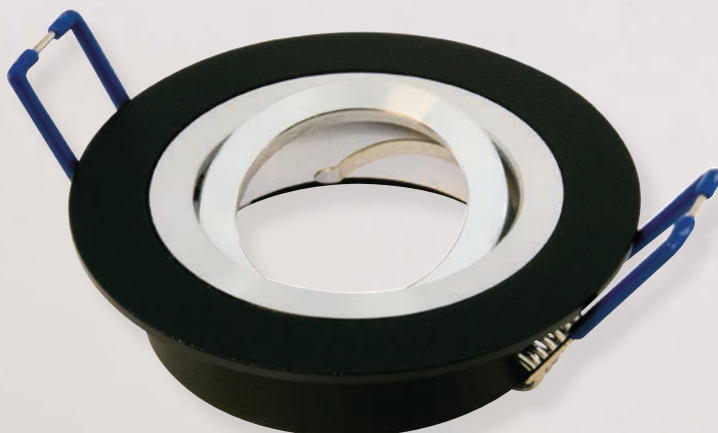

BASIC 50

Incassi Alluminio • Aluminium fixtures