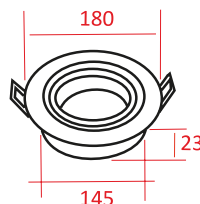

Type	Part N°	Dimensions (mm)	Standard	Colour	 (mm)	Packing box dimensions (mm)	Packing box weight (kg)
ECLYPSE T1A	B39100111T1A	Ø180	AR111	Aluminium	Ø145	210x190x45h	0,380
ECLYPSE T1N	B39400111T1N	Ø180	AR111	Black	Ø145	210x190x45h	0,380
ECLYPSE T1B	B39100111T1B	Ø180	AR111	White	Ø145	210x190x45h	0,380

- Cuerpo de aluminio
- Ajustable
- Para ser utilizado en techo

Incassi Alluminio • Aluminium fixtures

Type	Part N°	Dimensions (mm)	Standard	Colour	Ø (mm)	Packing box dimensions (mm)	Packing box weight (kg)
ZENITH Q1A	B31100111Q1A	180x180x23	AR111	Aluminium	Ø145	210x190x45h	0,320
ZENITH Q2A	B32100111Q2A	360x180x23	AR111	Aluminium	315x145	365x210x45h	0,800
ZENITH Q3A	B33100111Q3A	530x180x23	AR111	Aluminium	495x145	540x210x45h	1,170
ZENITH Q1B	B31100111Q1B	180x180x23	AR111	White	Ø145	210x190x45h	0,320
ZENITH Q2B	B32100111Q2B	360x180x23	AR111	White	315x145	365x210x45h	0,800
ZENITH Q3B	B33100111Q3B	530x180x23	AR111	White	495x145	540x210x45h	1,170