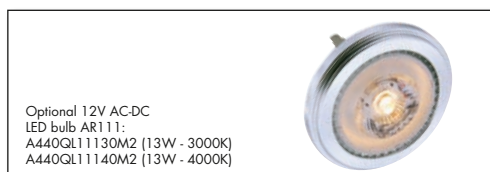

Focos empotrables de Aluminio (para Módulos de LED)

- Cuerpo de aluminio
- Ajustable
- Para ser utilizado en techo