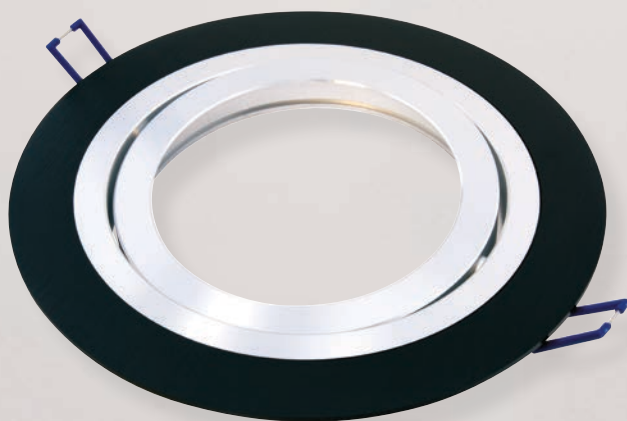

- Einstellbarer LED-Spot**
- Aluminiumstruktur - Weiße oder schwarze Farbe
 - Einstellbar auf zwei Achsen
 - Wand- oder Deckenmontage
 - GU10 Lampenfassung enthalten

- Spot à LED orientable**
- Corps en aluminium – Couleur blanche ou noire
 - Orientable sur deux axes
 - Fixation sur le mur ou au plafond
 - Équipé de douille GU10

 **Faretti per incasso in Alluminio (per Moduli LED)**

- Corpo in alluminio
- Orientabile
- Per utilizzo in controsoffitti, fissaggio con molle

 **Recessed Aluminium light fixtures (for LED Modules)**

- Aluminum body
- Adjustable
- To be used in counter ceilings

 **Aluminium-Einbaustrahler (für LED-Module)**

- Aluminiumkörper
- Schwenkbar
- Einsatz in Hängedecken, Befestigung durch Sprengringen

 **Spots encastrables en Aluminium (pour platine LED)**

- Corps en aluminium
- Orientable
- Pour utilisation en faux-plafond, fixation avec ressorts

 **Focos empotrables de Aluminio (para Módulos de LED)**

- Cuerpo de aluminio
- Ajustable
- Para ser utilizado en techo

ECLYPSE

QUALIKO^{srl}
PROFESSIONAL LIGHT COMPONENTS

Incassi Alluminio • Aluminium fixtures