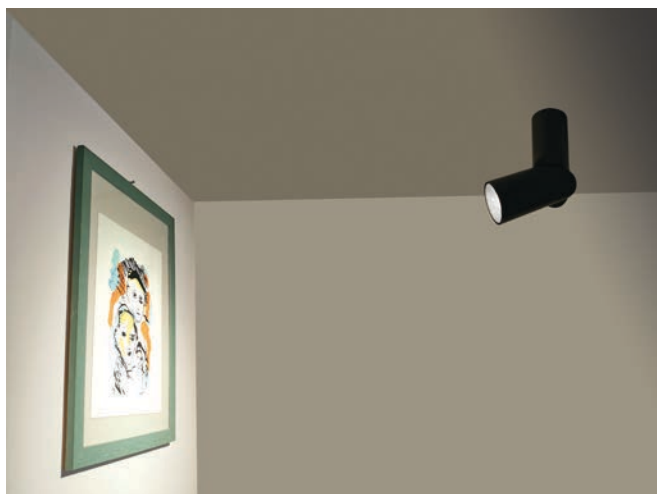

Vedere pagina 168 per i kit che includono la lampadina LED - See page 168 for kits including LED lamp

Type	Part N°	Dimensions (mm)	Standard	Colour	Packing box dimensions (mm)	Packing box weight (kg)
SWING BLACK	BJ1402050T1N	Ø57,5x190h	MR16	Black	100x75x255h	0,46
SWING WHITE	BJ1402050T1B	Ø57,5x190h	MR16	White	100x75x255h	0,46

1. **Spot LED Orientabile**
2. Struttura in alluminio – Colore bianco o nero
   - Orientabile su due assi
   - Installazione a parete o plafone
   - Portalampada GU10 incluso

1. **Adjustable LED spot**
2. Aluminum structure - White or black color
   - Adjustable on two axes
   - Wall or ceiling installation
   - GU10 lamp holder included

1. **Einstellbarer LED-Spot**
2. Aluminiumstruktur - Weiße oder schwarze Farbe
   - Einstellbar auf zwei Achsen
   - Wand- oder Deckenmontage
   - GU10 Lampenfassung enthalten

1. **Spot à LED orientable**
2. Corps en aluminium – Couleur blanche ou noire
   - Orientable sur deux axes
   - Fixation sur le mur ou au plafond
   - Équipé de douille GU10

1. **Punto LED ajustable**
2. Estructura de aluminio - Color blanco o negro
   - Ajustable en dos ejes.
   - Instalación en pared o techo
   - Portalámparas GU10 incluido