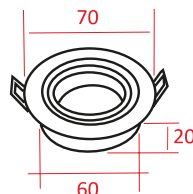

Focos empotrables de Aluminio (para Módulos de LED)

- Cuerpo de aluminio
- Ajustable
- Para ser utilizado en techo