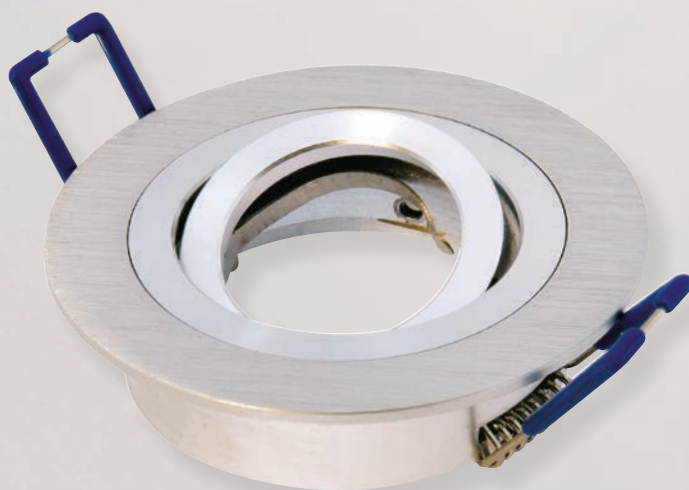

Incassi Alluminio • Aluminium fixtures