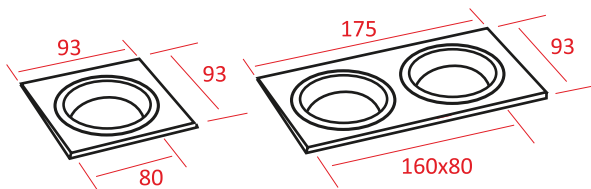

Focos empotrables de Aluminio (para Módulos de LED)

- Cuerpo de aluminio
- Ajustable
- Para ser utilizado en techo