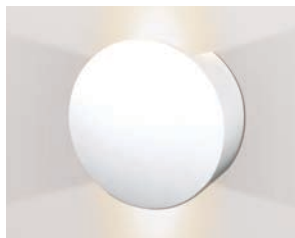

CHRONOS Lampade LED Gypsolyte • LED Gypsolyte lamps

Applique LED

- Struttura in Gypsolyte
- Grande omogeneità luminosa
- Funziona in bassa tensione con trasformatore incorporato
- Consumo molto limitato
- Lunga durata