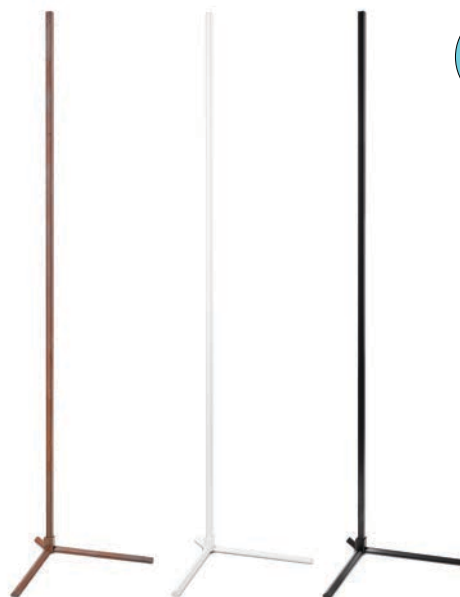

LINEA 42 Lampada da terra a LED • Floor lamp LED

QUALIKO®

CLASS 2 IP20 RoHS

Type	Part N°	Input (V)	Power (W)	Lumen	Light Colour	°Kelvin (±10%)	CRI	Dimensions (mm)	Packing box dimensions (mm)	Weight (kg)
LINEA 42 WHITE	BLINEA42L27B	190÷240 AC	42,5	3415	WW	2700°K	>80	530x36x1815h	ø80x1850h	3,975
LINEA 42 BLACK	BLINEA42L27N	190÷240 AC	42,5	3415	WW	2700°K	>80	530x36x1815h	ø80x1850h	3,975
LINEA 42 CORTEN	BLINEA42L27M	190÷240 AC	42,5	3415	WW	2700°K	>80	530x36x1815h	ø80x1850h	3,975

Linea 42

È una lampada da terra non convenzionale. Disegnata per ottenere un'illuminazione indiretta, proiettata verso gli angoli delle pareti. Il risultato è un'atmosfera soffusa e rilassante, grazie ai LED ad altissima efficienza ed alla dimmerabilità.

Linea 42

Is an unconventional floor lamp. Designed for indirect lighting, projected towards the corners of the walls. The result is a soft and relaxing atmosphere, thanks to the highly efficient LEDs and dimmable feature.

Linea 42

Ist eine unkonventionelle Stehlampe. Gedacht für indirekte Beleuchtung, die in Richtung der Ecken der Wände gerichtet ist. Das Ergebnis ist eine weiche und entspannende Atmosphäre dank der hocheffizienten LEDs und der Dimmbarkeit.

Linea 42

Est un luminaire de sol originale. Conçue pour obtenir un éclairage indirect, projeté vers l'angle des murs. Le résultat est une atmosphère douce et relaxante, grâce à des LED très efficaces et à leur réglage.

Linea 42

Es una lámpara de pie poco convencional. Diseñado para obtener iluminación indirecta, proyectada hacia las esquinas de las paredes. El resultado es una atmósfera suave y relajante, gracias a los LED de alta eficiencia y la regulabilidad.