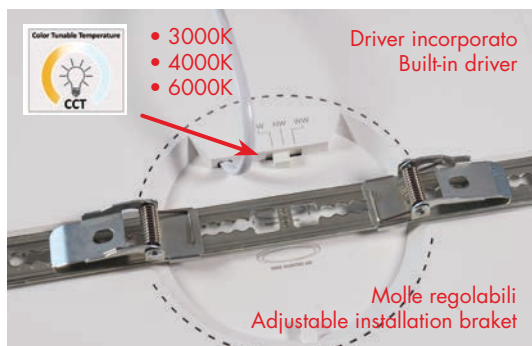

🇪🇸 Focos empotrables cuadrados a LED de alta potencia 230V CCT

- Selector de colores (3000K - 4000K - 6000K)
- Instalación rápida y fácil
- Alimentación directa 230V (convertidor integrado)
- Larga duración
- Soporte para instalación ajustable para orificios de Ø 55÷125 mm (EASY 12) y Ø 55÷250 mm (EASY 24)
- Cornisas cuadradas magnéticas decorativas Cromo y Nickel (opcional)