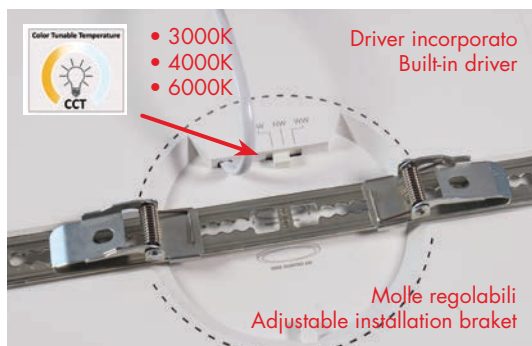

EASY CCT SQUARE Incassi LED • LED downlights

QUALIKO

CE EMC IP20 RoHS

Type	Part N°	Dimensions (mm)	Colour	Lumen (lm)	Input V	Beam °	Power Max (W)	Installation hole (mm)	Packing box dimensions (mm)	Weight (kg)
EASY CCT SQ 12W	BPS165MPL12B	164x164x15h	3000 - 4000 - 6000K	1050	100÷240AC	110°	12	Ø 55÷125	170x185x45h	0,38
	BPSRING165CH	Chrome magnetic frame for EASY CCT SQ 12W (optional)								
	BPSRING165NK	Brushed Nickel magnetic frame for EASY CCT SQ 12W (optional)								
EASY CCT SQ 24W	BPS290MPL24B	292x292x15h	3000 - 4000 - 6000K	2200	100÷240AC	110°	24	Ø 55÷250	305x315x50h	1,10
	BPSRING290CH	Chrome magnetic frame for EASY CCT SQ 24W (optional)								
	BPSRING290NK	Brushed Nickel magnetic frame for EASY CCT SQ 24W (optional)								

🇮🇹 Incasso a LED quadrato ad alta potenza 230V CCT

- Selettore per scelta colore (3000K - 4000K - 6000K)
- Installazione semplice e veloce
- Funziona direttamente a tensione di rete con alimentatore incorporato - Lunga durata
- Staffa per installazione regolabile per fori Ø 55÷125 mm (EASY 12) e Ø 55÷250 mm (EASY 24)
- Cornici decorative magnetiche Cromo e Nickel spazzolato (optional)

🇬🇧 Square extra powerful 230V recessed CCT LED downlight

- Switch for color setting (3000K - 4000K - 6000K)
- Easy and quick installation
- Works directly with mains voltage (Built-in driver) - Long life time
- Adjustable bracket for installation in Ø 55÷125 mm (EASY 12) and Ø 55÷250 mm (EASY 24) holes
- Decorative magnetic frame available Chrome and brushed Nickel (optional)

🇩🇪 Viereckiger Einbaustrahler HV 230V CCT