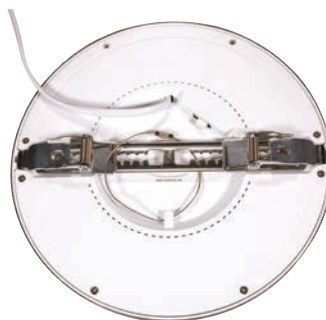

- Rahme und Körper aus lackiertem Aluminium
- NV-Betrieb durch besonderen 24VDC Transformator (auf Anfrage geliefert)
- Begrenzter Verbrauch
- Lange Lebensdauer

Encastrable à LED rond extra plat

- Encadrement et corps en aluminium verni
- Luminosité très homogène
- Il marche en basse tension avec un transformateur 24V DC (livré sur demande)
- Consommation limitée
- Longue durée de vie

Focos empotrables a LED extra plano

- Estructura y marco de aluminio pintado
- Excelente homogeneidad luminica
- Alta seguridad por funcionamiento a baja tension, con drivers específicos de 24VDC (bajo demanda)
- Bajo consume
- Larga vida

Incasso a LED tondo ad alta potenza

- Cornice estetica e struttura dissipante in alluminio
- Grande omogeneità luminosa
- Per installazioni di tipo professionale
- Funziona in bassa tensione con trasformatore elettronico specifico a corrente costante (fornito a richiesta)
- Lunga durata

EASY CCT Round

QUALIKO^{srl}
PROFESSIONAL LIGHT COMPONENTS

Incassi LED • LED downlights

**CONNECT
230V
DIRECT**

INDOOR
IP20

CE EMC IP20 RoHS

Type	Part N°	Dimensions (mm)	Colour	Lumen (Lm)	Input V	Beam °	Power Max (W)	Installation hole (mm)	Packing box dimensions (mm)	Weight (kg)
EASY CCT RD 12W	BPR165MPL12B	Ø 164x15h	3000 - 4000 - 6000K	921	200÷240	110°	12	Ø 55÷125	170x180x40h	0,33
	BPRING165CHR	Chrome magnetic ring for EASY CCT RD 12W (optional)								
	BPRING165NKL	Brushed Nickel magnetic ring for EASY CCT RD 12W (optional)								
EASY CCT RD 24W	BPR290MPL24B	Ø 292x15h	3000 - 4000 - 6000K	2158	200÷240	110°	24	Ø 55÷250	300x310x45h	0,85
	BPRING290CHR	Chrome magnetic ring for EASY CCT RD 24W (optional)								
	BPRING290NKL	Brushed Nickel magnetic ring for EASY CCT RD 24W (optional)								