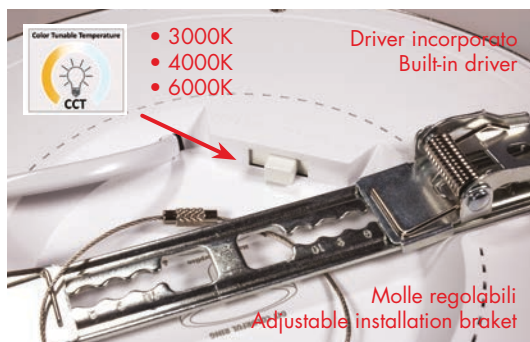

**CONNECT
230V
DIRECT**

CE EMC IP20 RoHS

Type	Part N°	Dimensions (mm)	Colour	Lumen (Lm)	Input V	Beam °	Power Max (W)	Installation hole (mm)	Packing box dimensions (mm)	Weight (kg)
EASY CCT RD 12W	BPR165MPL12B	Ø 164x15h	3000 - 4000 - 6000K	921	200÷240	110°	12	Ø 55÷125	170x180x40h	0,33
	BPRING165CHR	Chrome magnetic ring for EASY CCT RD 12W (optional)								
	BPRING165NKL	Brushed Nickel magnetic ring for EASY CCT RD 12W (optional)								
EASY CCT RD 24W	BPR290MPL24B	Ø 292x15h	3000 - 4000 - 6000K	2158	200÷240	110°	24	Ø 55÷250	300x310x45h	0,85
	BPRING290CHR	Chrome magnetic ring for EASY CCT RD 24W (optional)								
	BPRING290NKL	Brushed Nickel magnetic ring for EASY CCT RD 24W (optional)								

1. **Incasso a LED tondo ad alta potenza 230V CCT**
2. Selettore per scelta colore (3000K - 4000K - 6000K)
   - Installazione semplice e veloce
   - Funziona direttamente a tensione di rete con alimentatore incorporato - Lunga durata
   - Staffa per installazione regolabile per fori Ø 55÷125 mm (EASY 12) e Ø 55÷250 mm (EASY 24)
   - Anelli decorativi magnetici Cromo e Nickel spazzolato (optional)

1. **Round extra powerful 230V recessed CCT LED downlight**
2. Switch for color setting (3000K - 4000K - 6000K)
   - Easy and quick installation
   - Works directly with mains voltage (Built-in driver) - Long life time
   - Adjustable bracket for installation in Ø 55÷125 mm (EASY 12) and Ø 55÷250 mm (EASY 24) holes
   - Decorative magnetic rings available Chrome and brushed Nickel (optional)

1. **CCT LED Rundeinbaustrahler 230V**
2. Switch für Farbauswahl (3000K - 4000K - 6000K)
   - Einfache und schnelle Installation
   - Betrieb direkt auf 230V mit ein gebautem Led-Treiber
   - Lange Lebensdauer
   - Halteneigung zum verstellbaren Einbau für Bohrungen mit Ø 55÷125 mm (EASY 12) und Ø 55÷250 mm (EASY 24)
   - Dekorative magnetische Ringe aus gebürstetem Chrome und Nickel (optional)