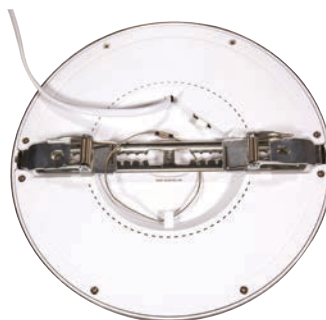

### Incasso a LED tondo ad alta potenza

- Cornice estetica e struttura dissipante in alluminio
- Grande omogeneità luminosa
- Per installazioni di tipo professionale
- Funziona in bassa tensione con trasformatore elettronico specifico a corrente costante (fornito a richiesta)
- Lunga durata

# EASY CCT Round

QUALIKO<sup>srl</sup>  
PROFESSIONAL LIGHT COMPONENTS

Incassi LED • LED downlights

**CONNECT  
230V  
DIRECT**

CE EMC IP20 RoHS

Type	Part N°	Dimensions (mm)	Colour	Lumen (Lm)	Input V	Beam °	Power Max (W)	Installation hole (mm)	Packing box dimensions (mm)	Weight (kg)
EASY CCT RD 12W	<b>BPR165MPL12B</b>	Ø 164x15h	3000 - 4000 - 6000K	921	200÷240	110°	12	Ø 55÷125	170x180x40h	0,33
	<b>BPRING165CHR</b>	Chrome magnetic ring for EASY CCT RD 12W (optional)								
	<b>BPRING165NKL</b>	Brushed Nickel magnetic ring for EASY CCT RD 12W (optional)								
EASY CCT RD 24W	<b>BPR290MPL24B</b>	Ø 292x15h	3000 - 4000 - 6000K	2158	200÷240	110°	24	Ø 55÷250	300x310x45h	0,85
	<b>BPRING290CHR</b>	Chrome magnetic ring for EASY CCT RD 24W (optional)								
	<b>BPRING290NKL</b>	Brushed Nickel magnetic ring for EASY CCT RD 24W (optional)								