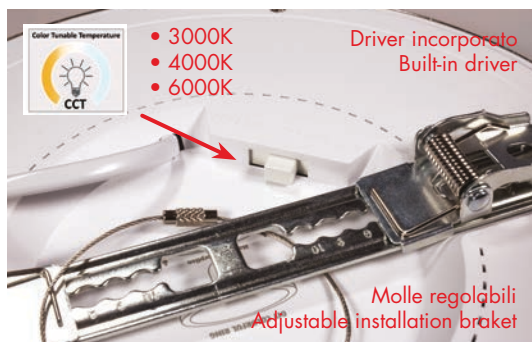

**CONNECT
230V
DIRECT**

INDOOR
IP20

CE EMC IP20 RoHS

Type	Part N°	Dimensions (mm)	Colour	Lumen (Lm)	Input V	Beam °	Power Max (W)	Installation hole (mm)	Packing box dimensions (mm)	Weight (kg)
EASY CCT RD 12W	BPR165MPL12B	Ø 164x15h	3000 - 4000 - 6000K	921	200÷240	110°	12	Ø 55÷125	170x180x40h	0,33
	BPRING165CHR	Chrome magnetic ring for EASY CCT RD 12W (optional)								
	BPRING165NKL	Brushed Nickel magnetic ring for EASY CCT RD 12W (optional)								
EASY CCT RD 24W	BPR290MPL24B	Ø 292x15h	3000 - 4000 - 6000K	2158	200÷240	110°	24	Ø 55÷250	300x310x45h	0,85
	BPRING290CHR	Chrome magnetic ring for EASY CCT RD 24W (optional)								
	BPRING290NKL	Brushed Nickel magnetic ring for EASY CCT RD 24W (optional)								

1. **Incasso a LED tondo ad alta potenza 230V CCT**
2. Selettore per scelta colore (3000K - 4000K - 6000K)
   - Installazione semplice e veloce
   - Funziona direttamente a tensione di rete con alimentatore incorporato - Lunga durata
   - Staffa per installazione regolabile per fori Ø 55÷125 mm (EASY 12) e Ø 55÷250 mm (EASY 24)
   - Anelli decorativi magnetici Cromo e Nickel spazzolato (optional)

1. **Round extra powerful 230V recessed CCT LED downlight**
2. Switch for color setting (3000K - 4000K - 6000K)
   - Easy and quick installation
   - Works directly with mains voltage (Built-in driver) - Long life time
   - Adjustable bracket for installation in Ø 55÷125 mm (EASY 12) and Ø 55÷250 mm (EASY 24) holes
   - Decorative magnetic rings available Chrome and brushed Nickel (optional)